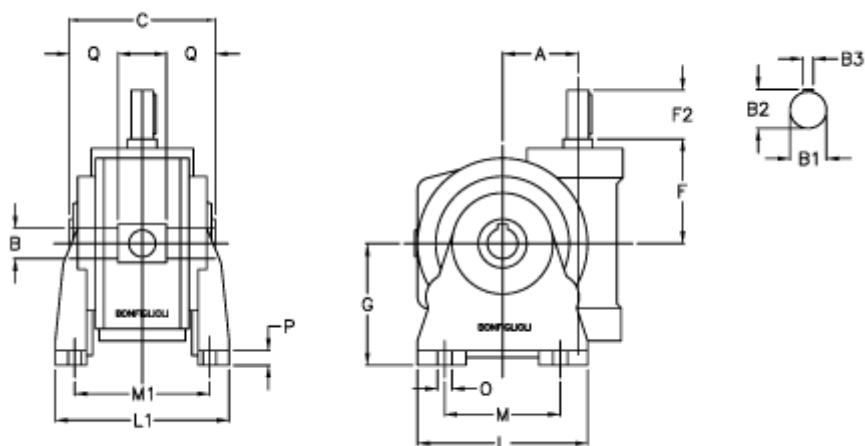

Varenummer: 3901030020300
 Beskrivelse: Snekkegear med fri indgangsaksel
 VF 30V-20-HS

Mål

a	= 30.0	F2 = 20	Q = 20.5
B	= 14	g = 55	
B1	= 9	L = 80	
B2	= 10.2	L1 = 80	
B3	= 3	m = 50	
Betegnelse	= VF30 V-xx-HS	M1 = 66.0	
C	= 55	O = 6.5	
F	= 50.0	P = 8	